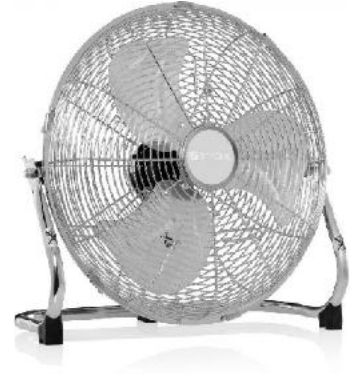

ROSKAÄMPÄRI

50kpl. Tilavuus 10L

TUULETIN

10kpl

MATOT:

Itämainen 170x230cm

4kpl

Kattrup 170x240cm